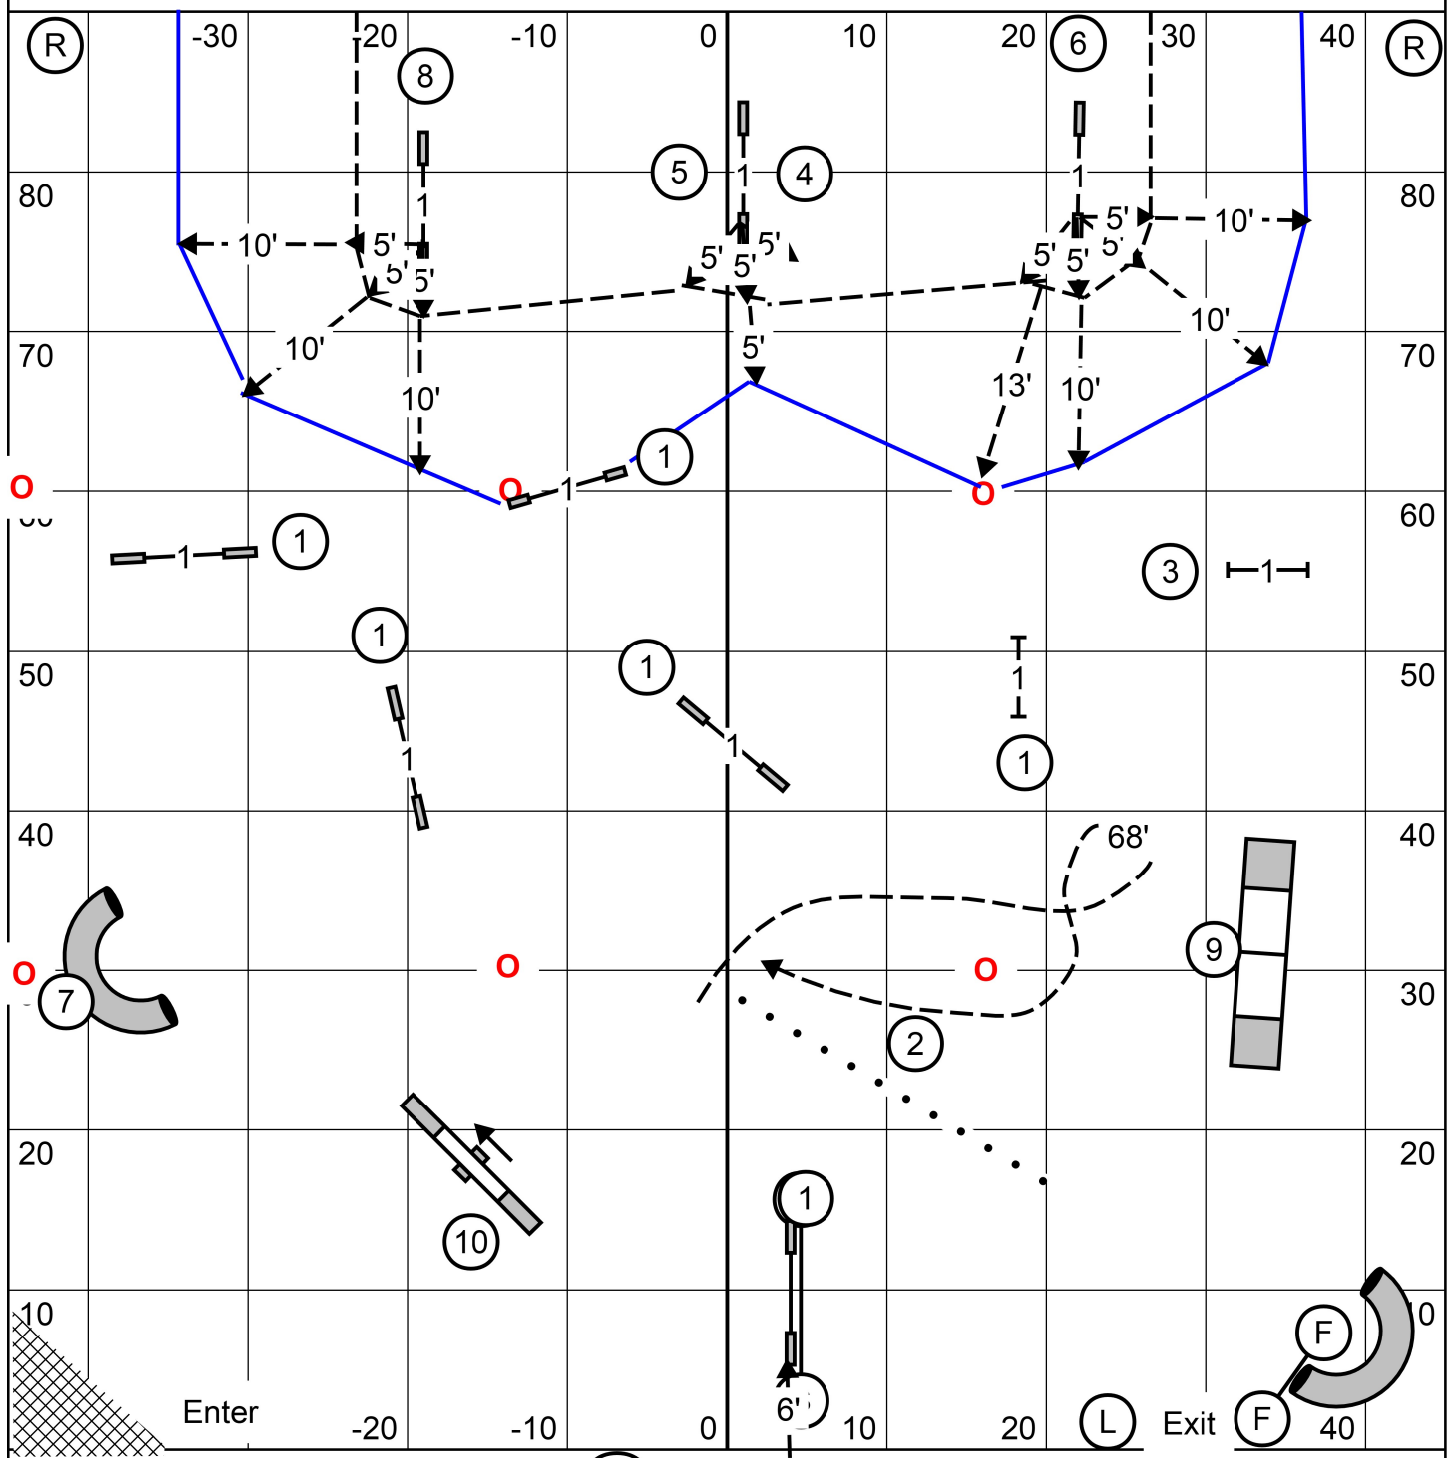

41 sec - P4"  
 38 sec - 8", P8", P12"  
 35 sec - 12", 16", P16", P20"  
 32 sec - 20", 24", 26"

— Excellent&Master (5) (6) (4)  
 — Open (8) (5) or (6) (4) in flow  
 - - - Novice (8) (5) or (6) (4) in flow