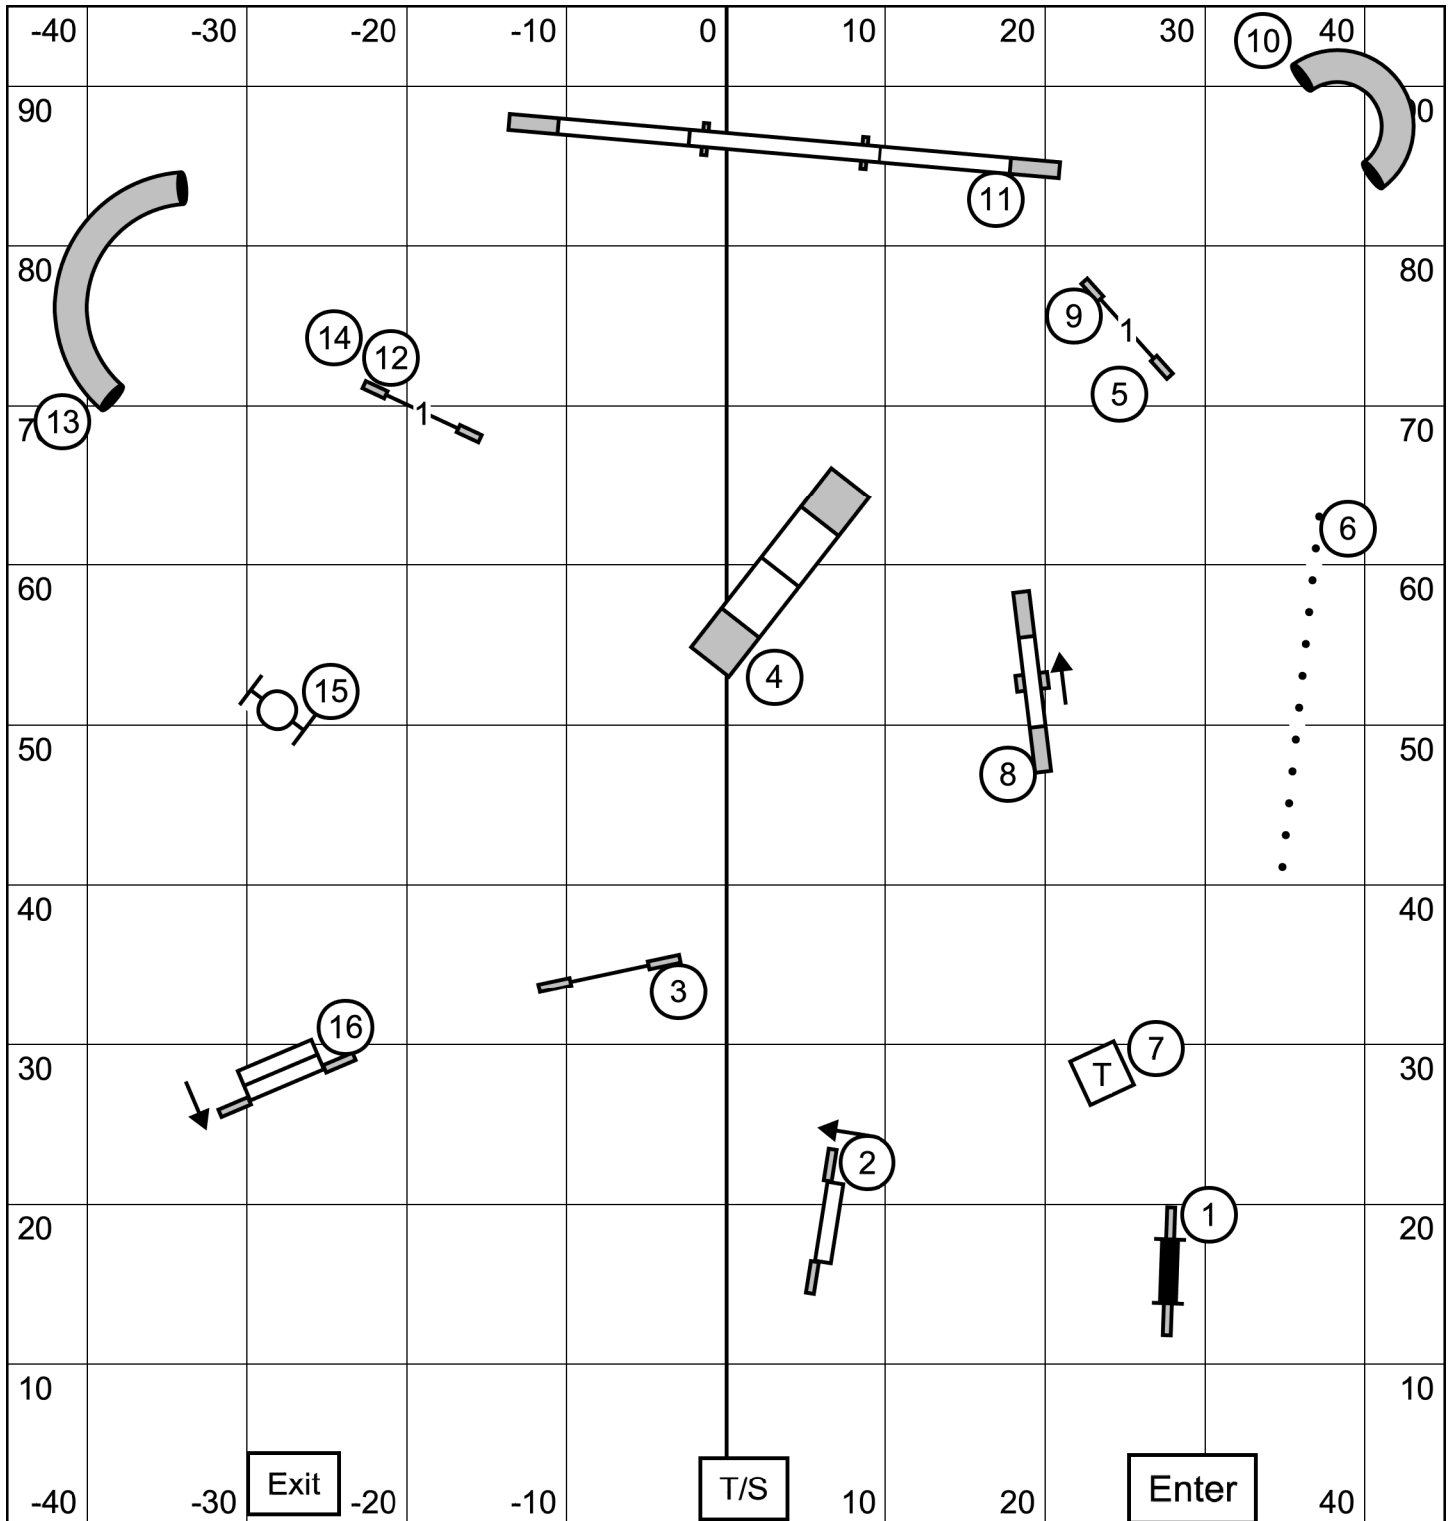

**Send:**  
**Open 6-9 dashed line**  
**Novice 6-9 solid line**

**41 sec - P4"**  
**38 sec - 8", P8", P12"**  
**35 sec - 12", 16", P16", P20"**  
**32 sec - 20", 24", 24C"**

**Southern Berkshire Golden Retriever Club**  
**Open/Novice FAST**  
**June 12, 2022**  
**Judge: Tricia Dunseith**