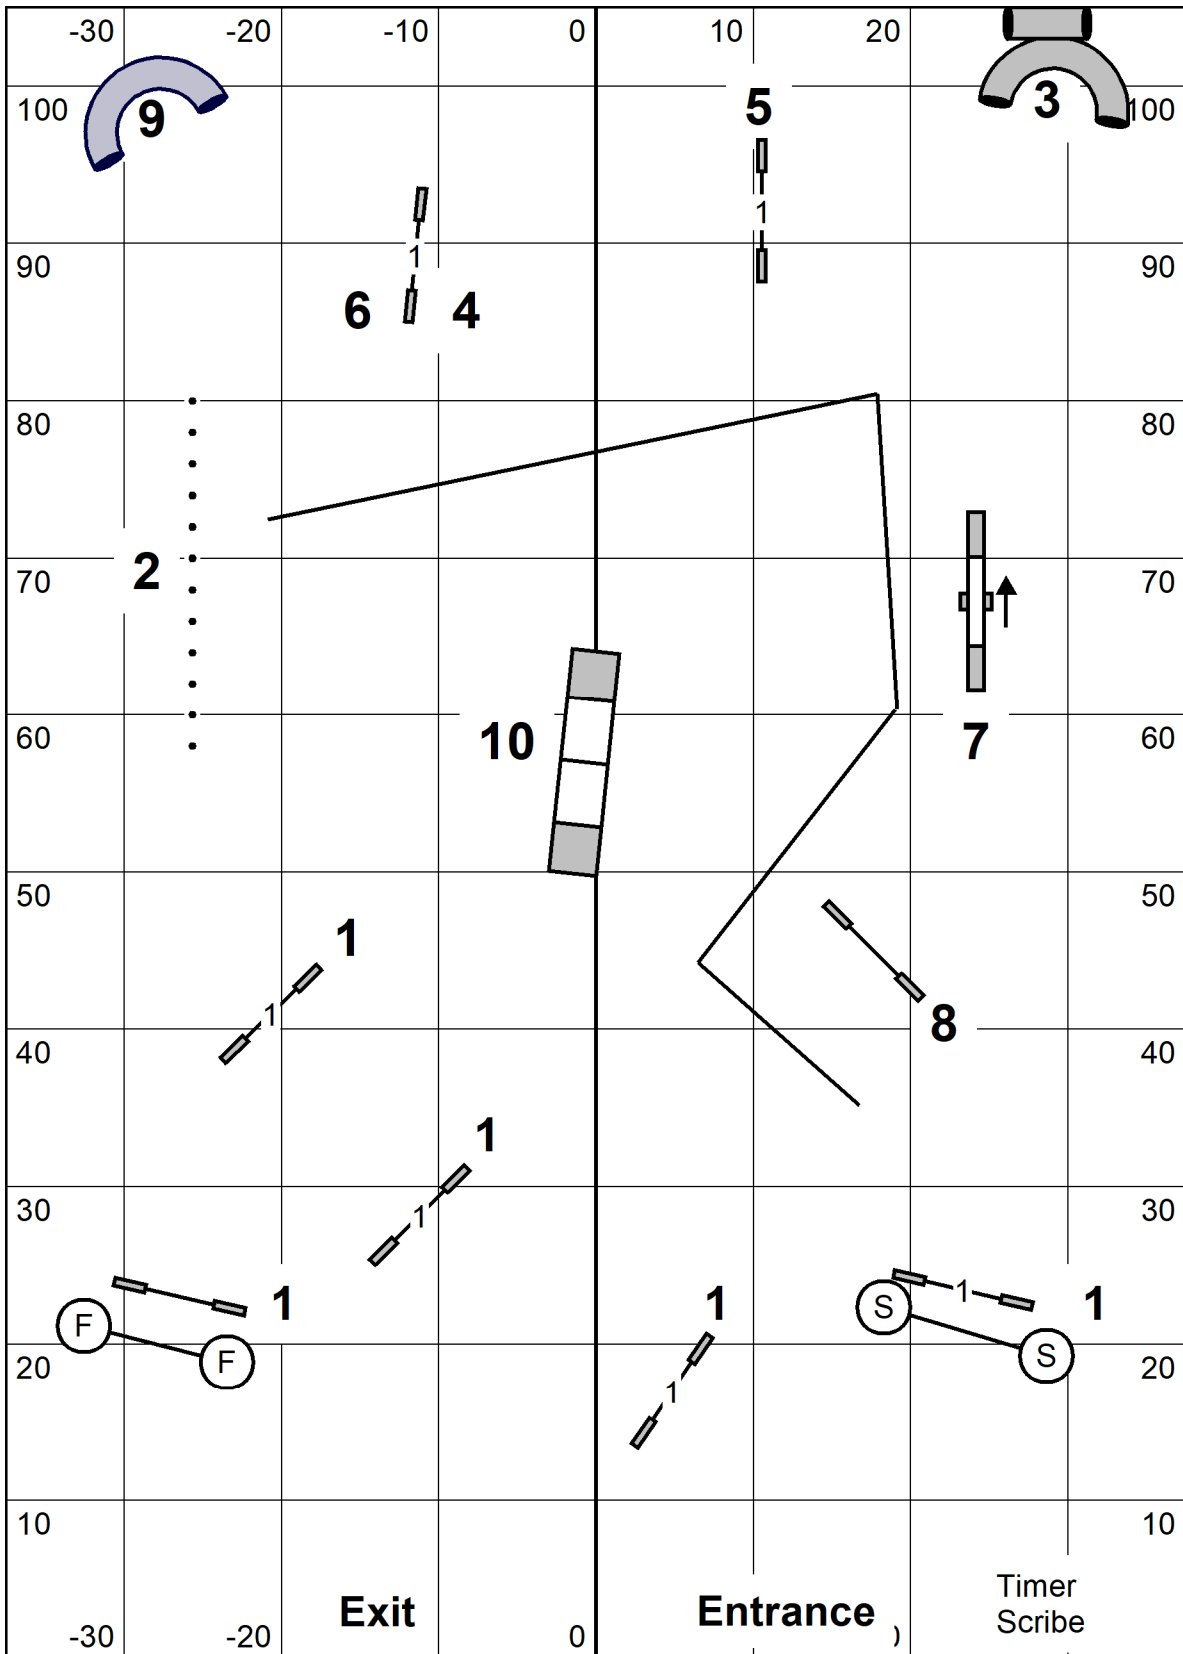

Wachusett Kennel Club, Inc.

Amherst, MA

Indoors Black Matted 76 x 105

Saturday November 11, 2023

Lavonda L. Herring

FAST

Nov: 8,7

Open: 6,5 or 5,4

Exc: 6,5,4