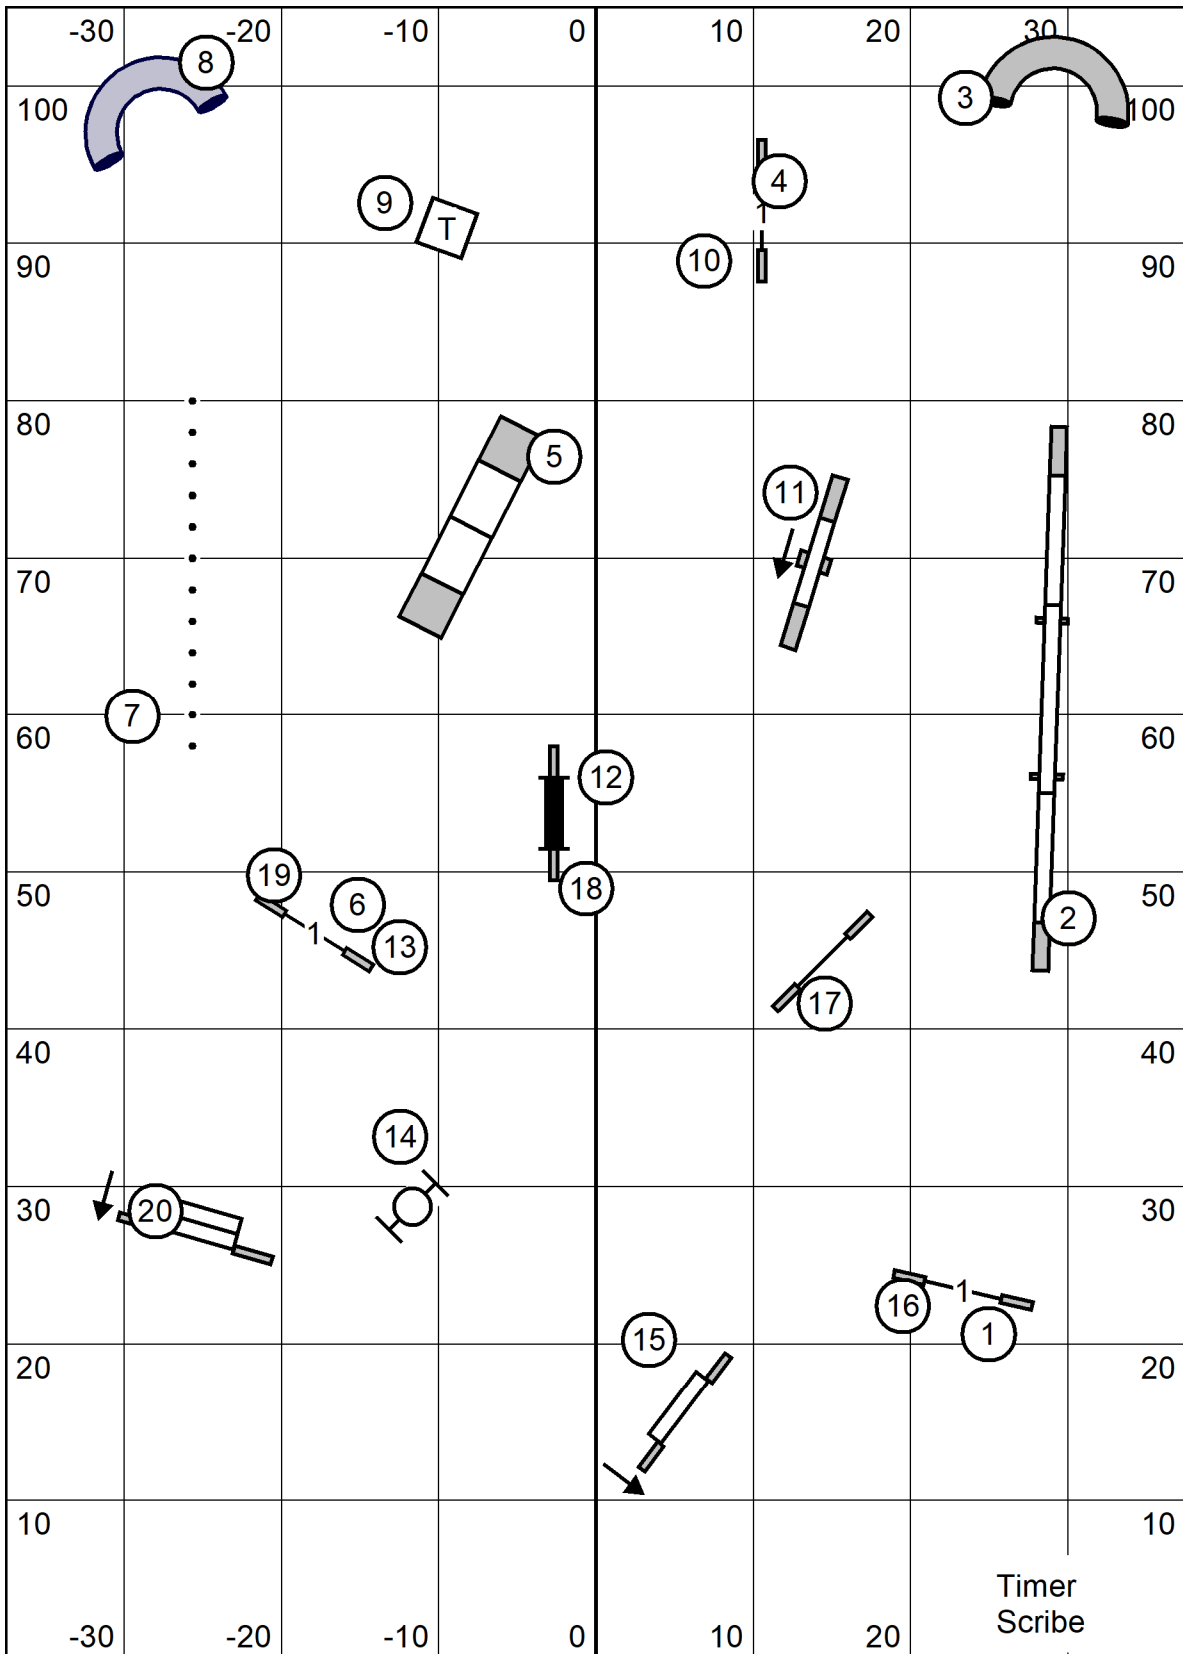

Nov: 8,7

Open: 6,5 or 5,4

Exc: 6,5,4

Wachusett Kennel Club, Inc.

Amherst, MA

Indoors Black Matted 76 x 105

Saturday November 11, 2023

Lavonda L. Herring